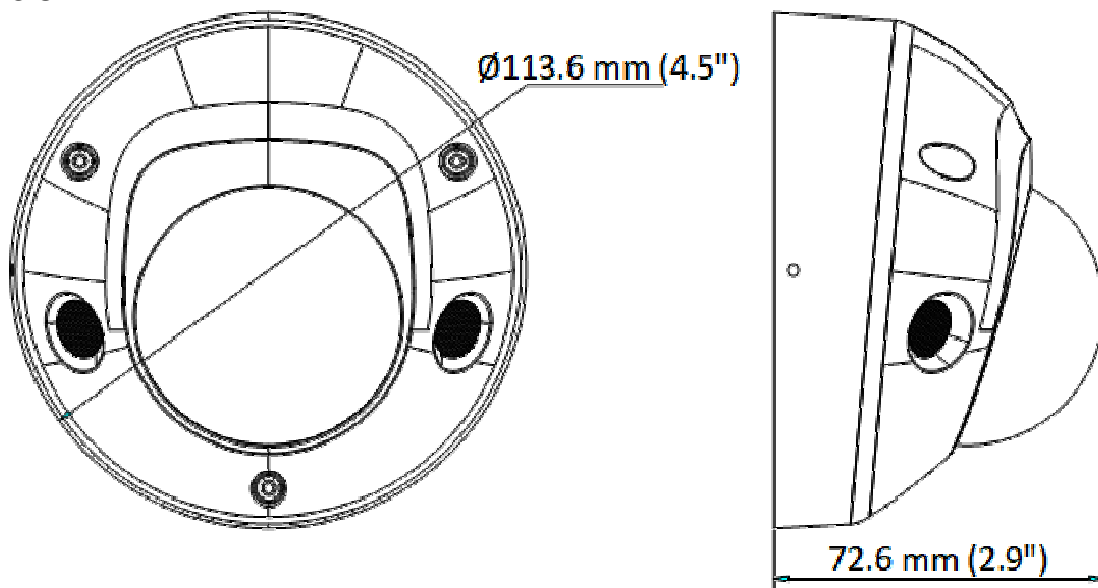

▪ **Available Model**

DS-2CD2547G2-LS (2.8/4 mm)

DS-2CD2547G2-LS (2.8 mm) (Black)

▪ **Dimension**

Unit: mm (inch)

▪ **Accessory**

▪ **Optional**

| | | | | |
|---|---|---|--|--|
| <p>DS-1276ZJ-SUS (Black) Corner Mount</p>  | <p>DS-1280ZJ-DM46 (Black) Junction Box</p>  | <p>DS-1272ZJ-120 Wall Mount</p>  | <p>DS-1280ZJ-DM46 Junction Box</p>  | <p>DS-1275ZJ-SUS Vertical Pole Mount</p>  |
| <p>DS-1272ZJ-120B Wall mount</p>  | <p>DS-1275ZJ-SUS (Black) Vertical Pole Mount</p>  | <p>DS-1271ZJ-120 (Black) Pendant Mount</p>  | <p>DS-1276ZJ-SUS Corner Mount</p>  | <p>DS-1271ZJ-120 Pendant Mount</p>  |